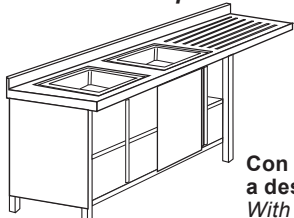

Lavatoio armadiato 2 vasche, con sgocciolatoio, vano lavastoviglie e porte scorrevoli

2 bowls cupboard sink unit, with drainer, space for dishwasher and sliding doors .

Con sgocciolatoio a destra
With right drainer