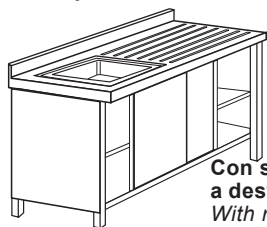

### Lavatoio 2 vasche con 2 sgocciolatoi e ripiano inferiore

2 bowls sink unit, with 2 drainers and undershelf

<b>Dimensioni, Dimensions:</b>	190 x 90
larghezza x altezza, width x height	200 x 90
	210 x 90
	240 x 90
<b>Profondità, depth:</b>	250 x 90
70 cm.	260 x 90
	280 x 90

### Lavapentole con griglia scorrevole

Pan sink unit with sliding grid

<b>Dimensioni, Dimensions:</b>	100* x 90
larghezza x altezza, width x height	120* x 90
	100 x 90
	120 x 90
<b>Profondità, depth:</b>	130 x 90
*60, 70 cm.	140 x 90
	160 x 90

### Lavatoio armadiato 1 vasca, con sgocciolatoio e porte scorrevoli

1 cupboard sink unit, with drainer and sliding doors .

Con sgocciolatoio a destra  
With right drainer

Con sgocciolatoio a sinistra  
With left drainer