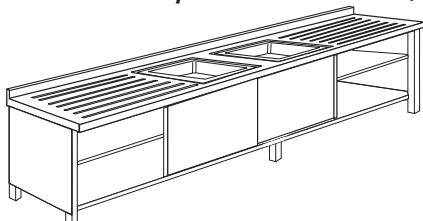

Lavatoio armadiato 2 vasche, con 2 sgocciolatoi e porte scorrevoli

2 bowls cupboard sink unit, with 2 drainers and sliding doors .

Dimensioni, Dimensions: 190 x 90
larghezza x altezza, width x height
200 x 90
210 x 90
240 x 90
250 x 90
260 x 90
Profondità, depth: 280 x 90
70 cm.