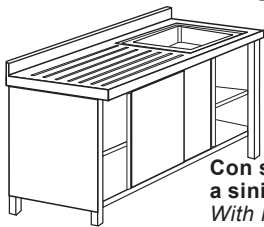

### Lavatoio 2 vasche con 2 sgocciolatoi e ripiano inferiore

2 bowls sink unit, with 2 drainers and undershelf

<b>Dimensioni, Dimensions:</b>	190 x 90
larghezza x altezza, width x height	200 x 90
	210 x 90
	240 x 90
<b>Profondità, depth:</b>	250 x 90
70 cm.	260 x 90
	280 x 90

### Lavapentole con griglia scorrevole

Pan sink unit with sliding grid

<b>Dimensioni, Dimensions:</b>	100* x 90
larghezza x altezza, width x height	120* x 90
	100 x 90
	120 x 90
<b>Profondità, depth:</b>	130 x 90
*60, 70 cm.	140 x 90
	160 x 90

### Lavatoio armadiato 1 vasca, con sgocciolatoio e porte scorrevoli

1 cupboard sink unit, with drainer and sliding doors .

Con sgocciolatoio a destra  
With right drainer

Con sgocciolatoio a sinistra  
With left drainer