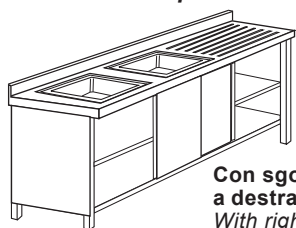

### Lavapentole con griglia scorrevole

Pan sink unit with sliding grid

<b>Dimensioni, Dimensions:</b>	100* x 90
larghezza x altezza, width x height	120* x 90
	100 x 90
	120 x 90
<b>Profondità, depth:</b>	130 x 90
*60, 70 cm.	140 x 90
	160 x 90

### Lavatoio armadiato 2 vasche, con porte scorrevoli

2 bowls cupboard sink unit, with sliding doors .

**Dimensioni, Dimensions:** 120\* x 90  
larghezza x altezza, width x height  
130 x 90  
140 x 90  
150 x 90  
**Profondità, depth:** 160 x 90  
60\*, 70 cm.

### Lavatoio armadiato 2 vasche, con sgocciolatoio e porte scorrevoli

2 bowls cupboard sink unit, with drainer and sliding doors .

Con sgocciolatoio a destra  
With right drainer

Con sgocciolatoio a sinistra  
With left drainer