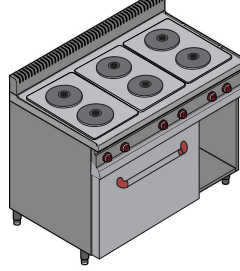

#### Le cucine 4 piastre sono disponibili:

-in diverse misure  
-con bruciatori di diversa potenza, circolari o quadrati  
-armadiate con porta a battente  
-con forno elettrico da GN1/1 a 2/1

Also with electric ovens GN1/1 or GN 2/1. Available in different sizes. Different powers and combinations available for every customer needs. Circular or quadrangle cast iron hot plates.

### Cucine a 6 piastre 6 hot plates cookers

a giorno  
open

armadiata  
with doors

con forno elettrico  
with electric oven

a giorno  
open

armadiata  
with doors

con forno elettrico  
with electric oven

#### Dimensioni disponibili

Available dimensions:

Larghezza, profondità, altezza:	110	70	90
width, depth, height:	120	70	90
	120	90	90