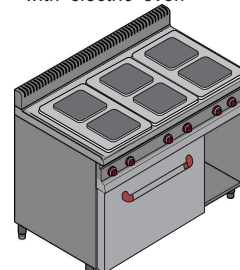

#### Le cucine 4 piastre sono disponibili:

-in diverse misure  
-con bruciatori di diversa potenza, circolari o quadrati  
-armadiate con porta a battente  
-con forno elettrico da GN1/1 a 2/1

Also with electric ovens GN1/1 or GN 2/1. Available in different sizes. Different powers and combinations available for every customer needs. Circular or quadrangle cast iron hot plates.

### Cucine a 6 piastre 6 hot plates cookers

a giorno  
open

armadiata  
with doors

con forno elettrico  
with electric oven

a giorno  
open

armadiata  
with doors

con forno elettrico  
with electric oven

#### Dimensioni disponibili

Available dimensions:

Larghezza, profondità, altezza:	110	70	90
width, depth, height:	120	70	90
	120	90	90