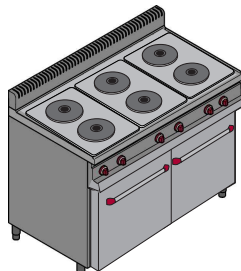

#### Le cucine 4 piastre sono disponibili:

-in diverse misure  
-con bruciatori di diversa potenza, circolari o quadrati  
-armadiate con porta a battente  
-con forno elettrico da GN1/1 a 2/1

Also with electric ovens GN1/1 or GN 2/1. Available in different sizes. Different powers and combinations available for every customer needs. Circular or quadrangle cast iron hot plates.

### Cucine a 6 piastre 6 hot plates cookers

a giorno  
open

armadiata  
with doors

con forno elettrico  
with electric oven

a giorno  
open

armadiata  
with doors

con forno elettrico  
with electric oven

#### Dimensioni disponibili

Available dimensions:

Larghezza, profondità, altezza:	110	70	90
width, depth, height:	120	70	90
	120	90	90