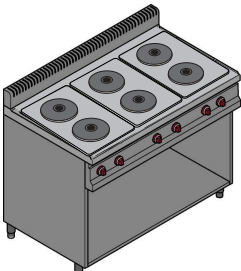

Cucine a 6 piastre 6 hot plates cookers

a giorno
open