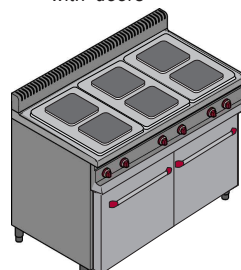

#### Le cucine 4 piastre sono disponibili:

-in diverse misure  
-con bruciatori di diversa potenza, circolari o quadrati  
-armadiate con porta a battente  
-con forno elettrico da GN1/1 a 2/1

Also with electric ovens GN1/1 or GN 2/1. Available in different sizes. Different powers and combinations available for every customer needs. Circular or quadrangle cast iron hot plates.

### Cucine a 6 piastre 6 hot plates cookers

a giorno  
open

armadiata  
with doors

con forno elettrico  
with electric oven

a giorno  
open

armadiata  
with doors

con forno elettrico  
with electric oven

#### Dimensioni disponibili

Available dimensions:

Larghezza, profondità, altezza:	110	70	90
width, depth, height:	120	70	90
	120	90	90