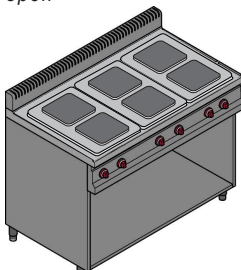

#### Le cucine 4 piastre sono disponibili:

-in diverse misure  
-con bruciatori di diversa potenza, circolari o quadrati  
-armadiate con porta a battente  
-con forno elettrico da GN1/1 a 2/1

Also with electric ovens GN1/1 or GN 2/1. Available in different sizes. Different powers and combinations available for every customer needs. Circular or quadrangle cast iron hot plates.

### Cucine a 6 piastre 6 hot plates cookers

a giorno  
open

armadiata  
with doors

con forno elettrico  
with electric oven

a giorno  
open

armadiata  
with doors

con forno elettrico  
with electric oven

#### Dimensioni disponibili

Available dimensions:

Larghezza, profondità, altezza:	110	70	90
width, depth, height:	120	70	90
	120	90	90